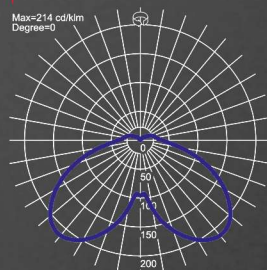

AVENIDA BOLLARD LED