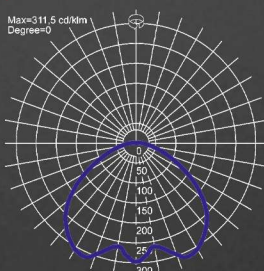

Світлодіодний світильник для паркового освітлення,
виконаний у сучасному дизайні із ступіню захисту IP66.
Світильник має надійну конструкцію та можливість
керування освітленнюстю.

Використовується для освітлення алей, проспектів,
тротуарів, парків, житлових та громадських місць,
дитячих майданчиків, набережних, доріг житлових районів.

Декоративний парковий світлодіодний світильник,
висотою 0,5 або 1 м, оснащений високоякісними
модулями LED. Має ступінь захисту IP66.

Використовується для освітлення прогулочних алей парків,
громадські місць, ігрових площадок, тротуарів, терас.

Стилізований під класику декоративний світлодіодний
світильник. Має надійну конструкцію та за герметичністю
ступінь захисту IP66.

Застосовується для освітлення алей, тротуарів, парків,
житлових кварталів, громадських місць, залізничних
станцій, фасадів, доріг в межах житлових районів.

ВИДИ ДОСТУПНИХ ОПТИЧНИХ СИСТЕМ

AVENIDA HERITAGE LED