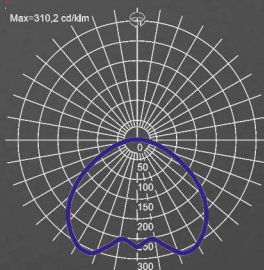

ВИДИ ДОСТУПНИХ ОПТИЧНИХ СИСТЕМ

AVENIDA LED