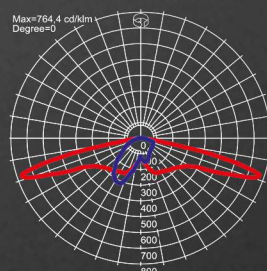

AVENIDA HERITAGE LED