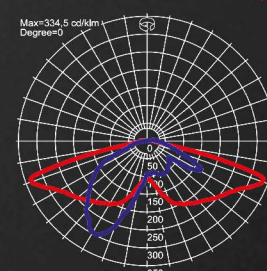

Світлодіодний світильник для паркового освітлення,
виконаний у сучасному дизайні із ступіню захисту IP66.
Світильник має надійну конструкцію та можливість
керування освітленнюстю.

Використовується для освітлення алей, проспектів,
тротуарів, парків, житлових та громадських місць,
дитячих майданчиків, набережних, доріг житлових районів.

Декоративний парковий світлодіодний світильник,
висотою 0,5 або 1 м, оснащений високоякісними
модулями LED. Має ступінь захисту IP66.

Використовується для освітлення прогулочних алей парків,
громадські місць, ігрових площадок, тротуарів, терас.

Стилізований під класику декоративний світлодіодний
світильник. Має надійну конструкцію та за герметичністю
ступінь захисту IP66.

Застосовується для освітлення алей, тротуарів, парків,
житлових кварталів, громадських місць, залізничних
станцій, фасадів, доріг в межах житлових районів.

ВИДИ ДОСТУПНИХ ОПТИЧНИХ СИСТЕМ

AVENIDA HERITAGE LED