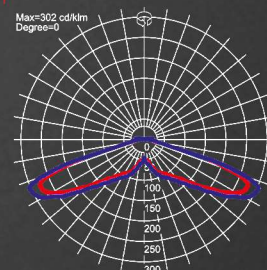

AVENIDA HERITAGE LED