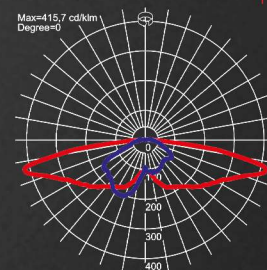

AVENIDA HERITAGE LED