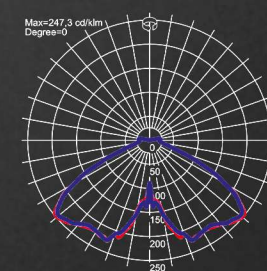

AVENIDA HERITAGE LED